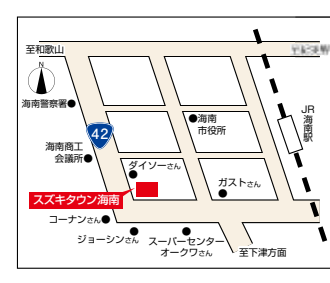

ふとん屋 ヤマグチ

こだわりの羽毛布団が買得

パシマの店
大阪西川チェーン
寝装・寝具ヤマグチ
海南海岸通り2丁目
P 当店北隣り
0482-0285

厄除・転宅方位除・建築方位除・家相鑑定

春日神社

海南市大野中(県立海南高校北側)
TEL.073-483-7547
http://www.kasuga-kainan.com

春日神社

ひなの節句

厄除け・方位除けの神様として知られる春日神社(海南海岸大野中)では、桃の節句を前に可愛らしい桃みくじ(300円)とみかん(300円)のおみくじがあります。また、紀州海南ひなめぐりに合わせて同神社でも七段飾りなど段飾りが八つと日本人形などが神社拝殿に飾られており、境内を華やかに彩っています。

*おひなさまプレゼント
紙製の「おひなさま」をお持ち帰りになり、顔を書いて家に飾って下さい。

先着300個。無料。3月3日(金)まで。

地元で生まれ、育ち皆様に愛されて

43年の安心・実績

屋根・外壁のリフォームは 当社へ

有限会社 阪口塗装
海南市重根 258-5
0120-53-3218
http://www.sakaguchitensou.com

スズキタウン海南

あなたの近くのスズキのお店です

個人向け 60ヶ月リース

決算祭

2017 3/4(土)・5(日) 9:30~18:00 2日間限定企画

まだまだ寒さ厳しき折、いかがお過ごしでしょうか。いつもお世話になっております。今回皆様へ、お車のお得なご購入方法についてご提供させていただきます。

とくのリース

お支払いの一例

10,800円 (税込) (税込) 月々

ボーナス併用払い時

新規ご成約特典

ガソリン満タン 納車サービス!

ケーキの店 ヒロ・マルイチ様の 新浜ロールプレゼント!

Spacia 660cc 4人乗
スペシアX 2WD CVT (ZBXB-2) 0円
頭金
リース料 月々 10,800円(税込) ×60回
ボーナス加算額 87,480円(税込) ×10回

HUSTER 660cc 4人乗
ハスラーG 2WD CVT (HBGB-2) 0円
頭金
リース料 月々 10,800円(税込) ×60回
ボーナス加算額 82,080円(税込) ×10回

詳しくはスタッフまで。

車のことなら安心・安全の当店におまかせ下さい!!他メーカー車の整備も出来ます!!

カーセールス 整備・修理 車検 部品・用品 保険 オートローン 钣金・塗装

スズキタウン海南

営業時間 / 9:30~18:30(受付終了) 定休日/毎週水曜日・第2火曜日
〒642-0002 海南市日方 1281-1
FAX 073-482-2022 073-482-1011

スズキタウン海南 お得チケット(保存用)

パナソニック ナビ (CN-RS02D) フルセグ メモリーナビゲーション 30% OFF
●100,000円税別が 70,000円税別 (取付工賃含む) 先着3台限り・なくなり次第終了

エンジンオイル交換 当社指定オイル(5W30) 30% OFF
●1L900円税別 630円税別 (最大4Lまで 1回限り) 有効期限2017年3月1日~5月31日まで